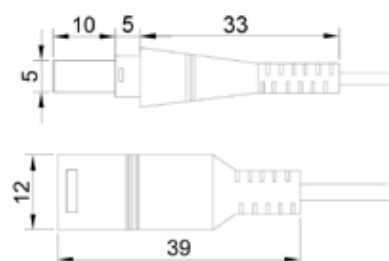

# CONNECTEUR MINI-DIN FERMETURE 1/4

Connecteur Mini din, pour la connexion entre les divers accessoires avec fermeture avec un clips d'un quart.

Matière du connecteur	Polycarbonate
Couleur du connecteur	Noir
Type de connecteur	Mini-din
Prise	Jack
Nombre de Prise	1

# CARACTÉRISTIQUES

Température  
Longueur

-20° à +45° C  
300 mm

ACCESSOIRES

CODE RÉFÉRENCE

Mini-din Clips 1/4 Mâle

CA0001-1

Mini-din Clips 1/4 Femelle