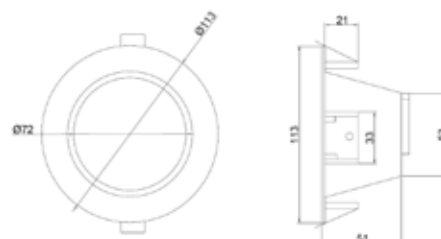

COLLERETTE RONDE FIXE 112 MM

Ce support au design moderne est compatible avec différents modèles de lampes Led. Idéale pour la plupart des pièces de votre habitation ou dans un éclairage tertiaire. Il est possible d'utiliser différentes ampoules blanches ou en couleurs, afin de créer des atmosphères différentes. Collettere disponible en blanche ou alu brossé avec un réflecteur noir pour une basse luminosité. Collettere fixe en aluminium. Support pour plafond standard.

Matière
Fixation

Fonte d'aluminium
Encastrement

www.soleds.com

CARACTÉRISTIQUES

Température -20° à +45° C
Diamètre (x) 112 mm
Hauteur (z) 51 mm

	PUISSANCE MAX	COULEUR	CODE RÉFÉRENCE	
--	---------------	---------	----------------	--