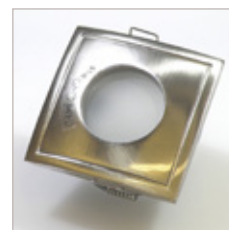

COLLERETTE RONDE FIXE 112 MM

Ce support au design moderne est compatible avec différents modèles de lampes Led. Idéale pour la plupart des pièces de votre habitation ou dans un éclairage tertiaire. Il est possible d'utiliser différentes ampoules blanches ou en couleurs, afin de créer des atmosphères différentes. Collettere disponible en blanche ou alu brossé avec un réflecteur noir pour une basse luminosité. Collettere fixe en aluminium. Support pour plafond standard.

Matière
Fixation

Fonte d'aluminium
Encastrement

www.soleds.com

CARACTÉRISTIQUES

Température -20° à +45° C
Diamètre (x) 112 mm
Hauteur (z) 51 mm

	PUISSANCE MAX	COULEUR	CODE RÉFÉRENCE	
--	---------------	---------	----------------	--

50 W	Blanche	C000065
------	---------	---------

	Aluminium Brossée	C000064
--	-------------------	---------

PRODUITS ASSIMILÉS

COLLERETTE FIXE
50 MM

COLLERETTE
ORIENTABLE
CRANTER 50 W

COLLERETTE CARRE
FIXE 50 MM