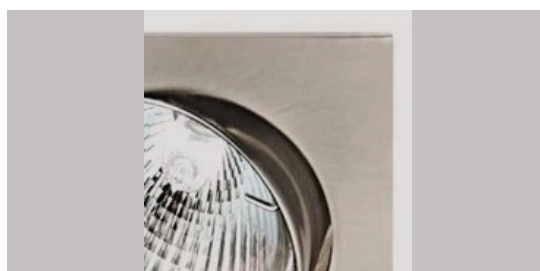

COLLERETTE CARRE ORIENTABLE 81 X 81

Ce support au design moderne est compatible avec différents modèles de lampes Led. Idéale pour la plupart des pièces de votre habitation ou dans un éclairage tertiaire. Il est possible d'utiliser différentes ampoules plus faibles ou en couleurs, afin de créer des atmosphères différentes. Collettere disponible en différentes couleurs pour une meilleure intégration. Collettere orientable. Support pour plafond standard.

Matière	Fonte d'aluminium
Fixation	Encastrement

www.soleds.com

CARACTÉRISTIQUES

Température -20° à +45° C
Largeur x Longueur (x) 81 x 81 mm
Hauteur (z) 97 mm

PUISSANCE MAX	COULEUR	CODE RÉFÉRENCE
50 W	Blanche	C000019
	Noire	C000020
	Chromée	C000021
	Aluminium Brossée	C000022
	Dorée	C000023
	Bronze	C000024