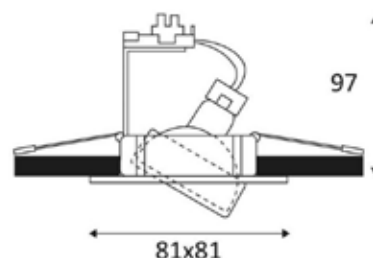

COLLERETTE CARRE ORIENTABLE 81 X 81

Ce support au design moderne est compatible avec différents modèles de lampes Led. Idéale pour la plupart des pièces de votre habitation ou dans un éclairage tertiaire. Il est possible d'utiliser différentes ampoules plus faibles ou en couleurs, afin de créer des atmosphères différentes. Collettere disponible en différentes couleurs pour une meilleure intégration. Collettere orientable. Support pour plafond standard.

Matière	Fonte d'aluminium
Fixation	Encastrement

www.soleds.com

CARACTÉRISTIQUES

Température -20° à +45° C
Largeur x Longueur (x) 81 x 81 mm
Hauteur (z) 97 mm

PUISSANCE MAX	COULEUR	CODE RÉFÉRENCE
50 W	Blanche	C000019
	Noire	C000020
	Chromée	C000021
	Aluminium Brossée	C000022
	Dorée	C000023
	Bronze	C000024