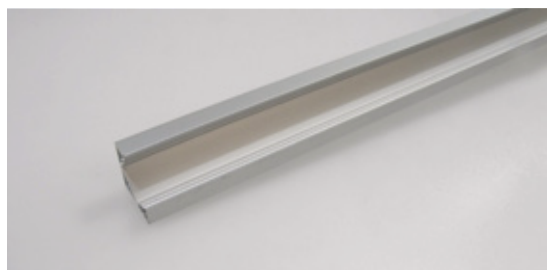

PROFILE ALUMINIUM AC-3, OPTIQUE, EMBOUT, CLIPS

Les profilés en aluminium permettent une finition impeccable de votre installation en ruban LED. La dissipation de la chaleur induit par les rubans de LED est plus aisée, vous protégez vos rubans LED des projections et de la poussière. Le ruban led peut être IP20 ou IP65. Ce modèle dispose de clips de fixation. Mise en peinture selon RAL sur demande. Disponible avec 3 diffuseurs différents opale, semi-transparent et transparent.

Matière Profilé	Aluminium
Matière Diffuseur	Polycarbonate
Matière Embout	Polycarbonate et Aluminium
Couleur Embout	Gris clair
Fixation	Cavalier

www.soleds.com

CARACTÉRISTIQUES

Température -20° à +45° C
Diamètre (x) 18.4 mm
Largeur Intérieur 12.2 mm
Largeur d'encastrement 18 mm