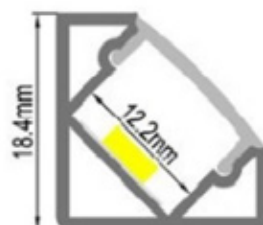

PROFILE ALUMINIUM AC-3, OPTIQUE, EMBOUT, CLIPS

Les profilés en aluminium permettent une finition impeccable de votre installation en ruban LED. La dissipation de la chaleur induit par les rubans de LED est plus aisée, vous protégez vos rubans LED des projections et de la poussière. Le ruban led peut être IP20 ou IP65. Ce modèle dispose de clips de fixation. Mise en peinture selon RAL sur demande. Disponible avec 3 diffuseurs différents opale, semi-transparent et transparent.

Matière Profilé	Aluminium
Matière Diffuseur	Polycarbonate
Matière Embout	Polycarbonate et Aluminium
Couleur Embout	Gris clair
Fixation	Cavalier

www.soleds.com

CARACTÉRISTIQUES

Température -20° à +45° C
Diamètre (x) 18.4 mm
Largeur Intérieur 12.2 mm
Largeur d'encastrement 18 mm