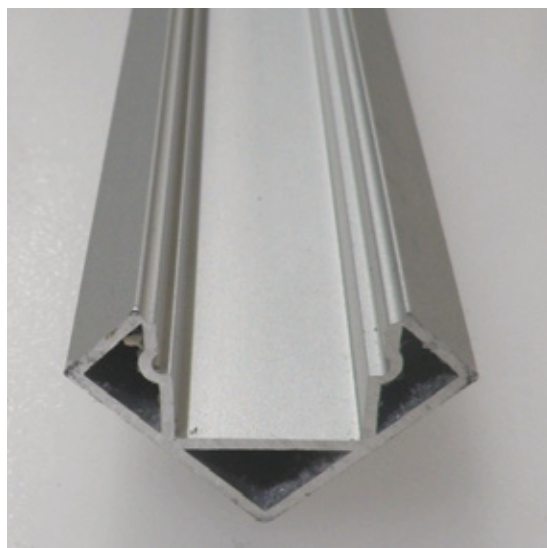

PROFILE ALUMINIUM AC-3, OPTIQUE, EMBOUT, CLIPS

Les profilés en aluminium permettent une finition impeccable de votre installation en ruban LED. La dissipation de la chaleur induit par les rubans de LED est plus aisée, vous protégez vos rubans LED des projections et de la poussière. Le ruban led peut être IP20 ou IP65. Ce modèle dispose de clips de fixation. Mise en peinture selon RAL sur demande. Disponible avec 3 diffuseurs différents opale, semi-transparent et transparent.

Matière Profilé	Aluminium
Matière Diffuseur	Polycarbonate
Matière Embout	Polycarbonate et Aluminium
Couleur Embout	Gris clair
Fixation	Cavalier

www.soleds.com

CARACTÉRISTIQUES

Température -20° à +45° C
Diamètre (x) 18.4 mm
Largeur Intérieur 12.2 mm
Largeur d'encastrement 18 mm

	ACCESSOIRES	CODE RÉFÉRENCE	
--	-------------	----------------	--

	Profil AC3	PA0086
	Diffuseur 50%	PA0087
	Embout AC3 Gris Clair Sans Perçage	PA0088-1
	Embout AC3 Gris Clair Passe-fil	PA0088
	Clips AC3 plastique transparent	PA0089

PRODUITS ASSIMILÉS

PROFILE ALUMINIUM AC-2, OPTIQUE, EMBOUT, CLIPS

PROFILE ALUMINIUM ALH-11, OPTIQUE, EMBOUT, CLIPS

PROFILE ALUMINIUM W31, OPTIQUE, EMBOUT, CLIPS

www.soleds.com

Des produits fabriqués par nos soins, pour une qualité optimale.