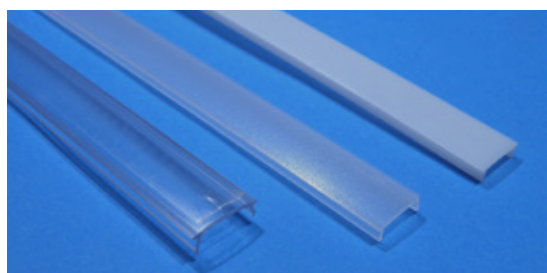

PROFILE ALUMINIUM AC-3, OPTIQUE, EMBOUT, CLIPS

Les profilés en aluminium permettent une finition impeccable de votre installation en ruban LED. La dissipation de la chaleur induit par les rubans de LED est plus aisée, vous protégez vos rubans LED des projections et de la poussière. Le ruban led peut être IP20 ou IP65. Ce modèle dispose de clips de fixation. Mise en peinture selon RAL sur demande. Disponible avec 3 diffuseurs différents opale, semi-transparent et transparent.

Matière Profilé	Aluminium
Matière Diffuseur	Polycarbonate
Matière Embout	Polycarbonate et Aluminium
Couleur Embout	Gris clair
Fixation	Cavalier

www.soleds.com

CARACTÉRISTIQUES

Température -20° à +45° C
Diamètre (x) 18.4 mm
Largeur Intérieur 12.2 mm
Largeur d'encastrement 18 mm

PRODUITS ASSIMILÉS

PROFILE ALUMINIUM AC-2, OPTIQUE, EMBOUT, CLIPS

PROFILE ALUMINIUM ALH-11, OPTIQUE, EMBOUT, CLIPS

PROFILE ALUMINIUM W31, OPTIQUE, EMBOUT, CLIPS

www.soleds.com

Des produits fabriqués par nos soins, pour une qualité optimale.