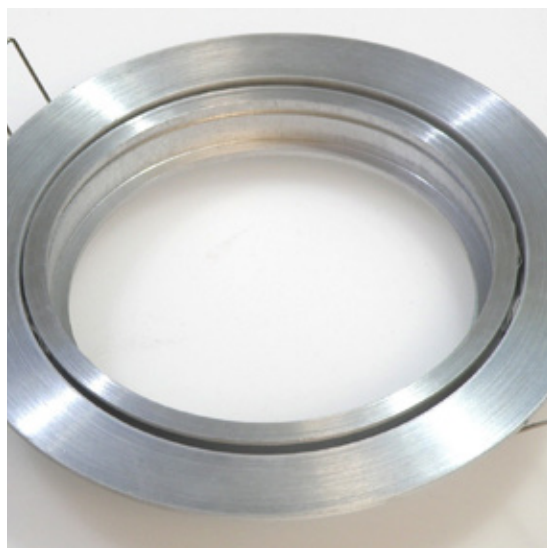

COLLERETTE EN ALUMINIUM POUR U111

Ce support au design moderne est compatible avec différents modèles de lampes Led. Idéale pour la plupart des pièces de votre habitation ou dans un éclairage tertiaire. Il est possible d'utiliser différentes ampoules blanches ou en couleurs, afin de créer des atmosphères différentes. Colerette orientable et clipsable. Support pour plafond standard.

Matière
Fixation

Fonte d'Aluminium
Encastrement

www.soleds.com

CARACTÉRISTIQUES

Température -20° à +45° C
Diamètre extérieur (x) 165 mm
Diamètre d'encastrement 150 mm
Hauteur (z) 20 mm

	PUISSANCE MAX	COULEUR	CODE RÉFÉRENCE	
--	---------------	---------	----------------	--

10 W Aluminium Brossé C000037

10 W Blanche C000036

PRODUITS ASSIMILÉS

COLLERETTE
POLYCARBONATE
POUR U111

CONNECTEUR MINI-
DIN 4 FILS

FRAME