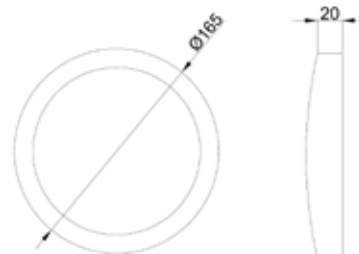

COLLERETTE EN ALUMINIUM POUR U111

Ce support au design moderne est compatible avec différents modèles de lampes Led. Idéale pour la plupart des pièces de votre habitation ou dans un éclairage tertiaire. Il est possible d'utiliser différentes ampoules blanches ou en couleurs, afin de créer des atmosphères différentes. Colerette orientable et clipsable. Support pour plafond standard.

Matière
Fixation

Fonte d'Aluminium
Encastrement

www.soleds.com

CARACTÉRISTIQUES

Température -20° à +45° C
Diamètre extérieur (x) 165 mm
Diamètre d'encastrement 150 mm
Hauteur (z) 20 mm

	PUISSANCE MAX	COULEUR	CODE RÉFÉRENCE	
--	---------------	---------	----------------	--