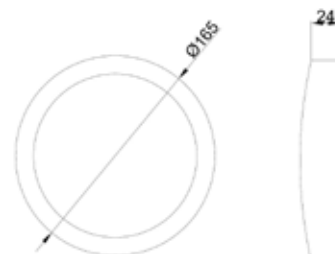

Matière	Polycarbonate
Fixation	Encastrement

www.soleds.com

CARACTÉRISTIQUES

Température -20° à +45° C
Diamètre extérieur (x) 165 mm
Diamètre d'encastrement 150 mm
Hauteur (z) 24 mm

	PUISSANCE MAX	COULEUR	CODE RÉFÉRENCE	
	10 W	Noire	C000062	
	10 W	Blanche	C000063	