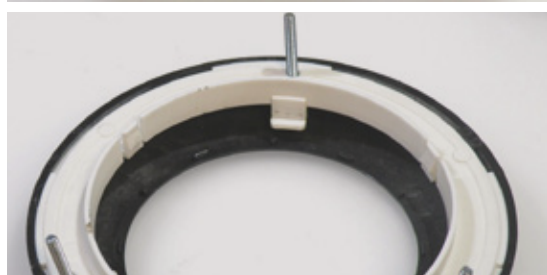

COLLERETTE POLYCARBONATE POUR U111

Ce support au design moderne est compatible avec différents modèles de lampes Led. Idéale pour la plupart des pièces de votre habitation ou dans un éclairage tertiaire. Il est possible d'utiliser différentes ampoules blanches ou en couleurs, afin de créer des atmosphères différentes. Colerette disponible en différentes couleurs. Colerette fixation fixe et clipsable. Support pour plafond standard.

Matière	Polycarbonate
Fixation	Encastrement

www.soleds.com

CARACTÉRISTIQUES

Température -20° à +45° C
Diamètre extérieur (x) 165 mm
Diamètre d'encastrement 150 mm
Hauteur (z) 24 mm

	PUISSANCE MAX	COULEUR	CODE RÉFÉRENCE	
	10 W	Noire	C000062	
	10 W	Blanche	C000063	

PRODUITS ASSIMILÉS

COLLERETTE EN ALUMINIUM POUR U111

CONNECTEUR MINI-DIN 4 FILS

FRAME