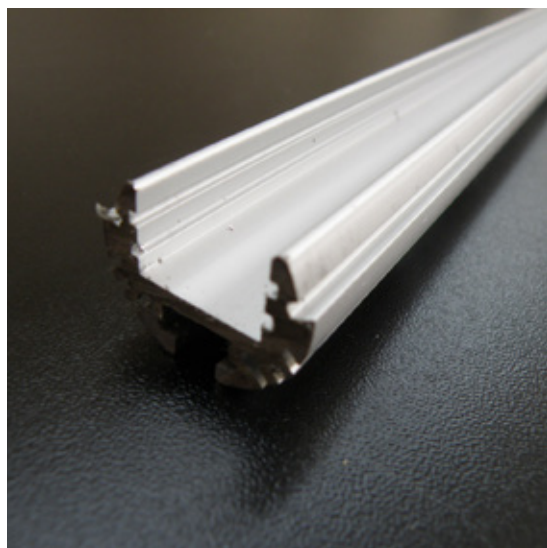

PROFILE ALUMINIUM ROUND 24, OPTIQUE, EMBOUT, CLIPS

Les profilés en aluminium permettent une finition impeccable de votre installation en ruban LED. La dissipation de la chaleur induit par les rubans de LED est plus aisée, vous protégez vos rubans LED des projections et de la poussière. Le ruban led peut être IP20 ou IP65. Ce modèle se fixe avec des pattes orientables ou un kit de pose en suspension. Mise en peinture selon RAL sur demande. Disponible avec 3 diffuseurs différents, opaque, semi-transparent, transparent.

Matière Profilé	Aluminium
Matière Diffuseur	Polycarbonate
Matière Embout	Polycarbonate et Aluminium
Couleur Embout	Gris clair

www.soleds.com

CARACTÉRISTIQUES

Température -20° à +45° C
Diamètre (x) 24 mm
Largeur Intérieur 14.5 mm
Largeur d'encastrement 24 mm

	ACCESSOIRES	CODE RÉFÉRENCE	
--	-------------	----------------	--

Profil rond en Aluminium	PA0074
Optique rond Opale 80%	PA0092
Optique rond Semi-transparent	PA0046
Optique rond Transparent	PA0047
Kit suspension 2 fils	PA0081
Clips amovible aluminium	PA0081-1
Embout sans perçage	PA0077-1
Embout Passe-fil	PA0077