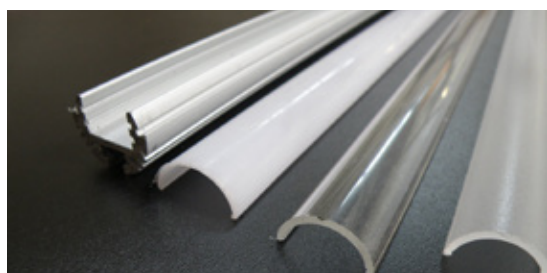

PROFILE ALUMINIUM ROUND 24, OPTIQUE, EMBOUT, CLIPS

Les profilés en aluminium permettent une finition impeccable de votre installation en ruban LED. La dissipation de la chaleur induit par les rubans de LED est plus aisée, vous protégez vos rubans LED des projections et de la poussière. Le ruban led peut être IP20 ou IP65. Ce modèle se fixe avec des pattes orientables ou un kit de pose en suspension. Mise en peinture selon RAL sur demande. Disponible avec 3 diffuseurs différents, opaque, semi-transparent, transparent.

Matière Profilé	Aluminium
Matière Diffuseur	Polycarbonate
Matière Embout	Polycarbonate et Aluminium
Couleur Embout	Gris clair

www.soleds.com

CARACTÉRISTIQUES

Température -20° à +45° C
Diamètre (x) 24 mm
Largeur Intérieur 14.5 mm
Largeur d'encastrement 24 mm