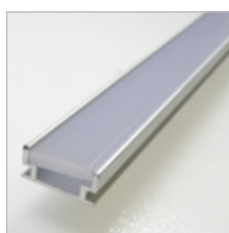

PROFILE ALUMINIUM AC-2, OPTIQUE, EMBOUT, CLIPS

PROFILE ALUMINIUM ALH-11, OPTIQUE, EMBOUT, CLIPS