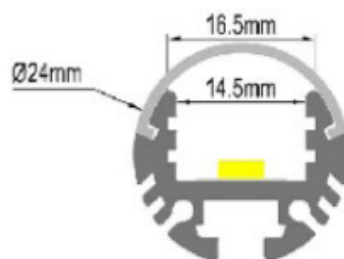

PROFILE ALUMINIUM ROUND 24, OPTIQUE, EMBOUT, CLIPS

Les profilés en aluminium permettent une finition impeccable de votre installation en ruban LED. La dissipation de la chaleur induit par les rubans de LED est plus aisée, vous protégez vos rubans LED des projections et de la poussière. Le ruban led peut être IP20 ou IP65. Ce modèle se fixe avec des pattes orientables ou un kit de pose en suspension. Mise en peinture selon RAL sur demande. Disponible avec 3 diffuseurs différents, opaque, semi-transparent, transparent.

Matière Profilé	Aluminium
Matière Diffuseur	Polycarbonate
Matière Embout	Polycarbonate et Aluminium
Couleur Embout	Gris clair

www.soleds.com

CARACTÉRISTIQUES

Température -20° à +45° C
Diamètre (x) 24 mm
Largeur Intérieur 14.5 mm
Largeur d'encastrement 24 mm