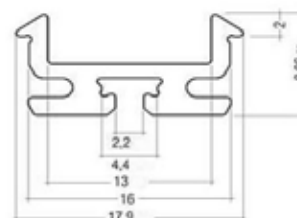

Matière Profilé	Aluminium
Matière Diffuseur	Polycarbonate
Matière Embout	Polycarbonate
Couleur Embout	Blanc
Fixation	Cavalier