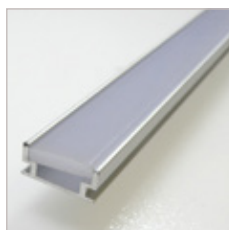

PROFILE ALUMINIUM W35, OPTIQUE, EMBOUT, CLIPS

PROFILE ALUMINIUM ALH-11, OPTIQUE, EMBOUT, CLIPS