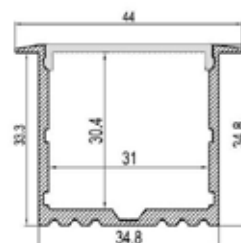

Matière Profilé	Aluminium
Matière Diffuseur	Polycarbonate
Matière Embout	Polycarbonate
Couleur Embout	Gris clair

www.soleds.com

CARACTÉRISTIQUES

Température	-20° à +45° C
Dimensions (x x y)	44 x 2000 mm
Hauteur (z)	34.8 mm
Largeur Intérieur	31 mm
Profondeur sous le rebord	33.3 mm
Largeur d'encastrement	34.8 mm