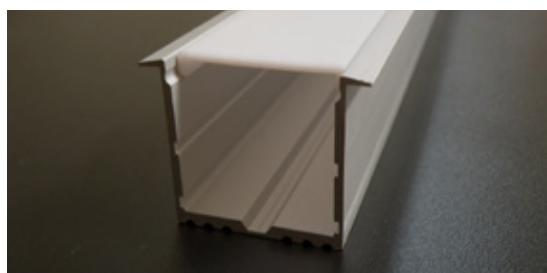

PROFILE ALUMINIUM W31, OPTIQUE, EMBOUT, CLIPS

Les profilés en aluminium permettent une finition impeccable de votre installation en ruban LED. La dissipation de la chaleur induit par les rubans de LED est plus aisée, vous protégez vos rubans LED des projections et de la poussière. Le ruban led peut être IP20 ou IP65. Ce modèle à encastrer ne dispose pas de clips de fixation. Système d'équerre disponible sur demande. Mise en peinture selon RAL sur demande. Disponible avec 1 diffuseur opaque.

Matière Profilé	Aluminium
Matière Diffuseur	Polycarbonate
Matière Embout	Polycarbonate
Couleur Embout	Gris clair

www.soleds.com

CARACTÉRISTIQUES

Température	-20° à +45° C
Dimensions (x x y)	44 x 2000 mm
Hauteur (z)	34.8 mm
Largeur Intérieur	31 mm
Profondeur sous le rebord	33.3 mm
Largeur d'encastrement	34.8 mm