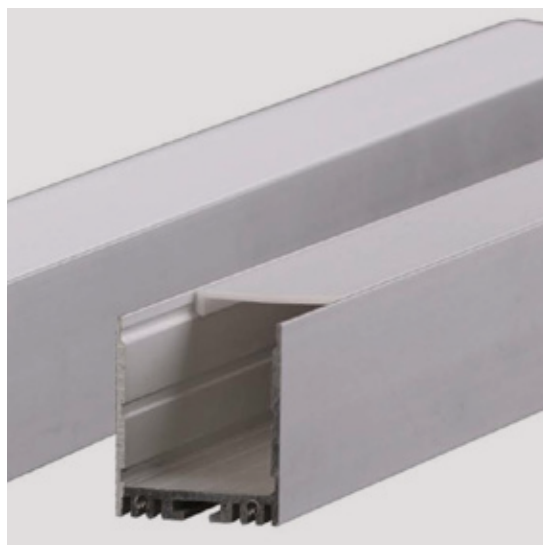

PROFILE ALUMINIUM W35, OPTIQUE, EMBOUT, CLIPS

Les profilés en aluminium permettent une finition impeccable de votre installation en ruban LED. La dissipation de la chaleur induit par les rubans de LED est plus aisée, vous protégez vos rubans LED des projections et de la poussière. Le ruban led peut être IP20 ou IP65. Ce modèle à poser dispose de clips de fixation. Mise en peinture selon RAL sur demande. Disponible avec 1 diffuseur opaque.

Matière Profilé	Aluminium
Matière Diffuseur	Polycarbonate
Matière Embout	Polycarbonate
Couleur Embout	Blanc
Fixation	Cavalier

www.soleds.com

CARACTÉRISTIQUES

Température	-20° à +45° C
Dimensions (x x y)	35.8 x 2000 mm
Hauteur (z)	34.8 mm
Largeur Intérieur	31 mm
Profondeur sous le rebord	34.8 mm
Largeur d'encastrement	34.3 mm

Profil W35	PA0070
Optique W35 Opale 80%	PA0071
Embout W35 Gris Clair Sans perçage	PA0073
Embout W35 Gris Clair Passe-fil	PA0072

PRODUITS ASSIMILÉS

PROFILE ALUMINIUM AR5, OPTIQUE, EMBOUT, CLIPS

PROFILE ALUMINIUM W31, OPTIQUE, EMBOUT, CLIPS