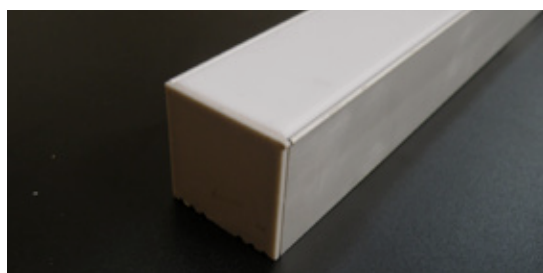

PROFILE ALUMINIUM W35, OPTIQUE, EMBOUT, CLIPS

Les profilés en aluminium permettent une finition impeccable de votre installation en ruban LED. La dissipation de la chaleur induit par les rubans de LED est plus aisée, vous protégez vos rubans LED des projections et de la poussière. Le ruban led peut être IP20 ou IP65. Ce modèle à poser dispose de clips de fixation. Mise en peinture selon RAL sur demande. Disponible avec 1 diffuseur opaque.

Matière Profilé	Aluminium
Matière Diffuseur	Polycarbonate
Matière Embout	Polycarbonate
Couleur Embout	Blanc
Fixation	Cavalier

www.soleds.com

CARACTÉRISTIQUES

Température	-20° à +45° C
Dimensions (x x y)	35.8 x 2000 mm
Hauteur (z)	34.8 mm
Largeur Intérieur	31 mm
Profondeur sous le rebord	34.8 mm
Largeur d'encastrement	34.3 mm