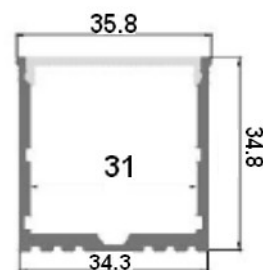

Matière Profilé	Aluminium
Matière Diffuseur	Polycarbonate
Matière Embout	Polycarbonate
Couleur Embout	Blanc
Fixation	Cavalier

www.soleds.com

CARACTÉRISTIQUES

Température	-20° à +45° C
Dimensions (x x y)	35.8 x 2000 mm
Hauteur (z)	34.8 mm
Largeur Intérieur	31 mm
Profondeur sous le rebord	34.8 mm
Largeur d'encastrement	34.3 mm