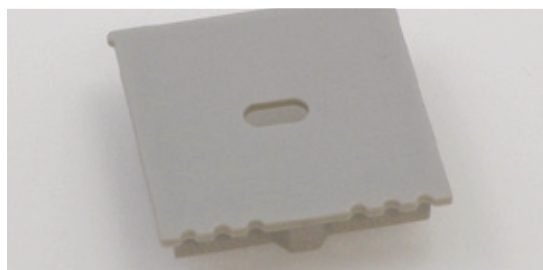

PROFILE ALUMINIUM W35, OPTIQUE, EMBOUT, CLIPS

Les profilés en aluminium permettent une finition impeccable de votre installation en ruban LED. La dissipation de la chaleur induit par les rubans de LED est plus aisée, vous protégez vos rubans LED des projections et de la poussière. Le ruban led peut être IP20 ou IP65. Ce modèle à poser dispose de clips de fixation. Mise en peinture selon RAL sur demande. Disponible avec 1 diffuseur opaque.

Matière Profilé	Aluminium
Matière Diffuseur	Polycarbonate
Matière Embout	Polycarbonate
Couleur Embout	Blanc
Fixation	Cavalier

www.soleds.com

CARACTÉRISTIQUES

Température	-20° à +45° C
Dimensions (x x y)	35.8 x 2000 mm
Hauteur (z)	34.8 mm
Largeur Intérieur	31 mm
Profondeur sous le rebord	34.8 mm
Largeur d'encastrement	34.3 mm

Profil W35	PA0070
Optique W35 Opale 80%	PA0071
Embout W35 Gris Clair Sans perçage	PA0073
Embout W35 Gris Clair Passe-fil	PA0072

PRODUITS ASSIMILÉS

PROFILE ALUMINIUM AR5, OPTIQUE, EMBOUT, CLIPS

PROFILE ALUMINIUM W31, OPTIQUE, EMBOUT, CLIPS