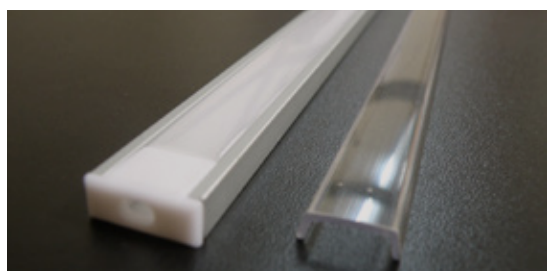

# PROFILE ALUMINIUM AS5, OPTIQUE, EMBOUT, CLIPS

Les profilés en aluminium permettent une finition impeccable de votre installation en ruban LED. La dissipation de la chaleur induit par les rubans de LED est plus aisée, vous protégez vos rubans LED des projections et de la poussière. Le ruban led peut être IP20 ou IP65. Ce modèle à poser est disponible avec des clips de fixation. Mise en peinture selon RAL sur demande. Disponible avec 2 diffuseurs différents, opaque et transparent.

Matière Profilé	Aluminium
Matière Diffuseur	Polycarbonate
Matière Embout	Polycarbonate
Couleur Embout	Blanc
Fixation	Cavalier

[www.soleds.com](http://www.soleds.com)

# CARACTÉRISTIQUES

Température	-20° à +45° C
Dimensions (x x y)	15.2 x 2000 mm
Hauteur (z)	6.0 mm
Largeur Intérieur	11.2 mm
Profondeur sous le rebord	6.0 mm
Largeur d'encastrement	15.2 mm

	ACCESSOIRES	CODE RÉFÉRENCE	
	Profil AS5	PA0057	
	Optique AS5 Opale 80%	PA0091	
	Optique AS5 Transparent	PA0093	
	Embout AS5 Blanc Sans Perçage	PA0058-1	
	Embout AS5 Blanc Passe-fil	PA0058	
	Clips AS5 Métallique	PA0060-1	
	Clips AS5 Plastique Transparent	PA0060	