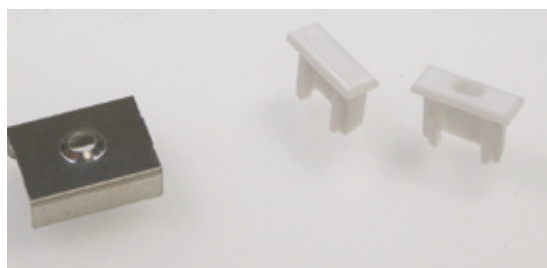

# PROFILE ALUMINIUM AS5, OPTIQUE, EMBOUT, CLIPS

Les profilés en aluminium permettent une finition impeccable de votre installation en ruban LED. La dissipation de la chaleur induit par les rubans de LED est plus aisée, vous protégez vos rubans LED des projections et de la poussière. Le ruban led peut être IP20 ou IP65. Ce modèle à poser est disponible avec des clips de fixation. Mise en peinture selon RAL sur demande. Disponible avec 2 diffuseurs différents, opaque et transparent.

Matière Profilé	Aluminium
Matière Diffuseur	Polycarbonate
Matière Embout	Polycarbonate
Couleur Embout	Blanc
Fixation	Cavalier

[www.soleds.com](http://www.soleds.com)

# CARACTÉRISTIQUES

Température	-20° à +45° C
Dimensions (x x y)	15.2 x 2000 mm
Hauteur (z)	6.0 mm
Largeur Intérieur	11.2 mm
Profondeur sous le rebord	6.0 mm
Largeur d'encastrement	15.2 mm

	ACCESSOIRES	CODE RÉFÉRENCE	
	Profil AS5	PA0057	
	Optique AS5 Opale 80%	PA0091	
	Optique AS5 Transparent	PA0093	
	Embout AS5 Blanc Sans Perçage	PA0058-1	
	Embout AS5 Blanc Passe-fil	PA0058	
	Clips AS5 Métallique	PA0060-1	
	Clips AS5 Plastique Transparent	PA0060	