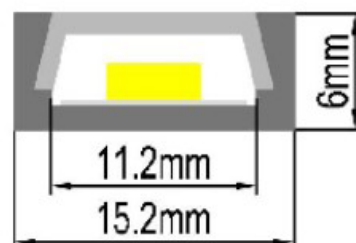

Matière Profilé	Aluminium
Matière Diffuseur	Polycarbonate
Matière Embout	Polycarbonate
Couleur Embout	Blanc
Fixation	Cavalier