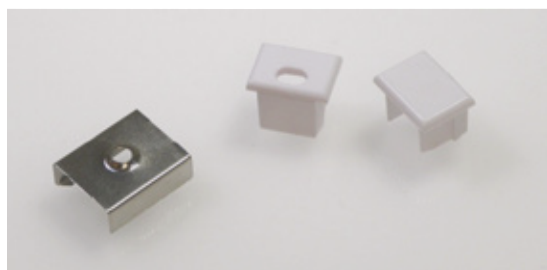

PROFILE ALUMINIUM AS4, OPTIQUE, EMBOUT, CLIPS

Les profilés en aluminium permettent une finition impeccable de votre installation en ruban LED. La dissipation de la chaleur induit par les rubans de LED est plus aisée, vous protégez vos rubans LED des projections et de la poussière. Le ruban led peut être IP20 ou IP65. Ce modèle à poser dispose de clips de fixation. Mise en peinture selon RAL sur demande. Disponible avec 2 diffuseurs différents, opaque et transparent.

Matière Profilé	Aluminium
Matière Diffuseur	Polycarbonate
Matière Embout	Polycarbonate
Couleur Embout	Blanc
Fixation	Cavalier

www.soleds.com

CARACTÉRISTIQUES

Température	-20° à +45° C
Dimensions (x x y)	16.0 x 2000 mm
Hauteur (z)	12.0 mm
Largeur Intérieur	11.2 mm
Profondeur sous le rebord	12.0 mm
Largeur d'encastrement	16.0 mm