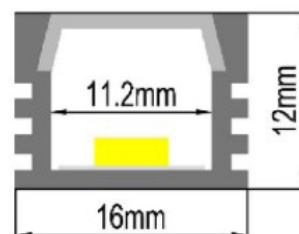

PROFILE ALUMINIUM AS4, OPTIQUE, EMBOUT, CLIPS

Les profilés en aluminium permettent une finition impeccable de votre installation en ruban LED. La dissipation de la chaleur induit par les rubans de LED est plus aisée, vous protégez vos rubans LED des projections et de la poussière. Le ruban led peut être IP20 ou IP65. Ce modèle à poser dispose de clips de fixation. Mise en peinture selon RAL sur demande. Disponible avec 2 diffuseurs différents, opaque et transparent.

Matière Profilé	Aluminium
Matière Diffuseur	Polycarbonate
Matière Embout	Polycarbonate
Couleur Embout	Blanc
Fixation	Cavalier

www.soleds.com

CARACTÉRISTIQUES

Température	-20° à +45° C
Dimensions (x x y)	16.0 x 2000 mm
Hauteur (z)	12.0 mm
Largeur Intérieur	11.2 mm
Profondeur sous le rebord	12.0 mm
Largeur d'encastrement	16.0 mm