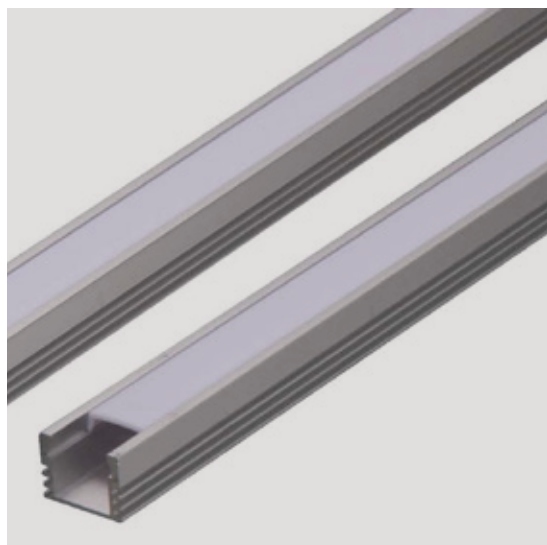

PROFILE ALUMINIUM AS4, OPTIQUE, EMBOUT, CLIPS

Les profilés en aluminium permettent une finition impeccable de votre installation en ruban LED. La dissipation de la chaleur induit par les rubans de LED est plus aisée, vous protégez vos rubans LED des projections et de la poussière. Le ruban led peut être IP20 ou IP65. Ce modèle à poser dispose de clips de fixation. Mise en peinture selon RAL sur demande. Disponible avec 2 diffuseurs différents, opaque et transparent.

Matière Profilé	Aluminium
Matière Diffuseur	Polycarbonate
Matière Embout	Polycarbonate
Couleur Embout	Blanc
Fixation	Cavalier

www.soleds.com

CARACTÉRISTIQUES

Température	-20° à +45° C
Dimensions (x x y)	16.0 x 2000 mm
Hauteur (z)	12.0 mm
Largeur Intérieur	11.2 mm
Profondeur sous le rebord	12.0 mm
Largeur d'encastrement	16.0 mm