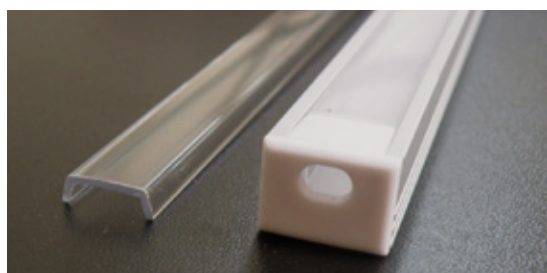

PROFILE ALUMINIUM AS4, OPTIQUE, EMBOUT, CLIPS

Les profilés en aluminium permettent une finition impeccable de votre installation en ruban LED. La dissipation de la chaleur induit par les rubans de LED est plus aisée, vous protégez vos rubans LED des projections et de la poussière. Le ruban led peut être IP20 ou IP65. Ce modèle à poser dispose de clips de fixation. Mise en peinture selon RAL sur demande. Disponible avec 2 diffuseurs différents, opaque et transparent.

Matière Profilé	Aluminium
Matière Diffuseur	Polycarbonate
Matière Embout	Polycarbonate
Couleur Embout	Blanc
Fixation	Cavalier

www.soleds.com

CARACTÉRISTIQUES

Température	-20° à +45° C
Dimensions (x x y)	16.0 x 2000 mm
Hauteur (z)	12.0 mm
Largeur Intérieur	11.2 mm
Profondeur sous le rebord	12.0 mm
Largeur d'encastrement	16.0 mm