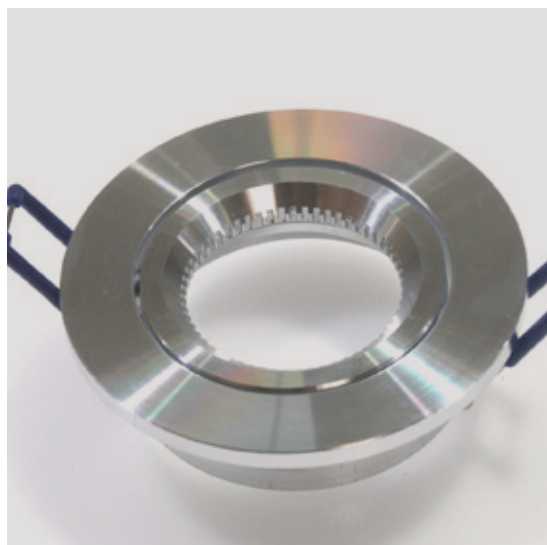

COLLERETTE ORIENTABLE CRANTER 50 W 85 MM

Ce support au design moderne est compatible avec différents modèles de lampes Led. Idéale pour la plupart des pièces de votre habitation ou dans un éclairage tertiaire. Il est possible d'utiliser différentes ampoules blanches ou en couleurs, afin de créer des atmosphères différentes. Collettere disponible en différentes couleurs. Collettere orientable et crantée. A clipser. Support pour plafond standard.

Matière	Fonte d'aluminium
Fixation	Encastrement
Douille	GX5.3/ GU10

www.soleds.fr

CARACTÉRISTIQUES

Température -20° à +45° C
Diamètre (x) 85 mm
Hauteur (z) 25 mm

	PUISSANCE MAX	COULEUR	CODE RÉFÉRENCE	
--	---------------	---------	----------------	--

50 W

Aluminium

C000084

PRODUITS ASSIMILÉS

COLLERETTE
LARGE ORIENTABLE
50 W

COLLERETTE FIXE
35 W

COLLERETTE
ORIENTABLE 35 W

www.soleds.fr