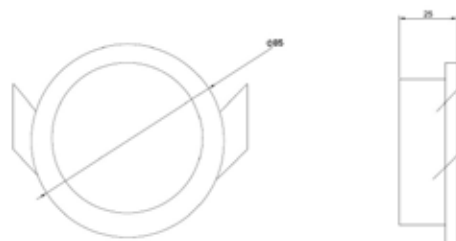

COLLERETTE ORIENTABLE CRANTER 50 W 85 MM

Ce support au design moderne est compatible avec différents modèles de lampes Led. Idéale pour la plupart des pièces de votre habitation ou dans un éclairage tertiaire. Il est possible d'utiliser différentes ampoules blanches ou en couleurs, afin de créer des atmosphères différentes. Collettere disponible en différentes couleurs. Collettere orientable et crantée. A clipser. Support pour plafond standard.

Matière	Fonte d'aluminium
Fixation	Encastrement
Douille	GX5.3/ GU10

www.soleds.fr

CARACTÉRISTIQUES

Température -20° à +45° C
Diamètre (x) 85 mm
Hauteur (z) 25 mm

	PUISSANCE MAX	COULEUR	CODE RÉFÉRENCE	
--	---------------	---------	----------------	--