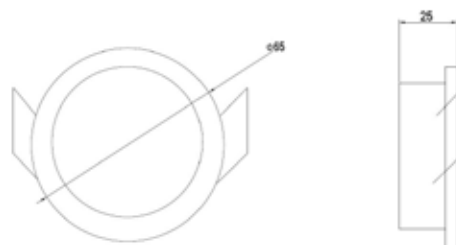

COLLERETTE ORIENTABLE 35 W

Ce support au design moderne est compatible avec différents modèles de lampes Led. Idéale pour la plupart des pièces de votre habitation ou dans un éclairage tertiaire. Il est possible d'utiliser différentes ampoules blanches ou en couleurs, afin de créer des atmosphères différentes. Collettere disponible en différentes couleurs. Collettere orientable. Support pour plafond standard.

Matière	Zamac
Fixation	Encastrement
Douille	GX5.3/ GU10

www.soleds.com

CARACTÉRISTIQUES

Température -20° à +45° C
Diamètre extérieur (x) 65 mm
Hauteur (z) 15 mm

	PUISSANCE MAX	COULEUR	CODE RÉFÉRENCE	
	35 W	Blanche	C000031	
	35 W	Dorée	C000032	
	35 W	Noire	C000033	
	35 W	Chromé	C000034	
	35 W	Aluminium Brossé	C000035	