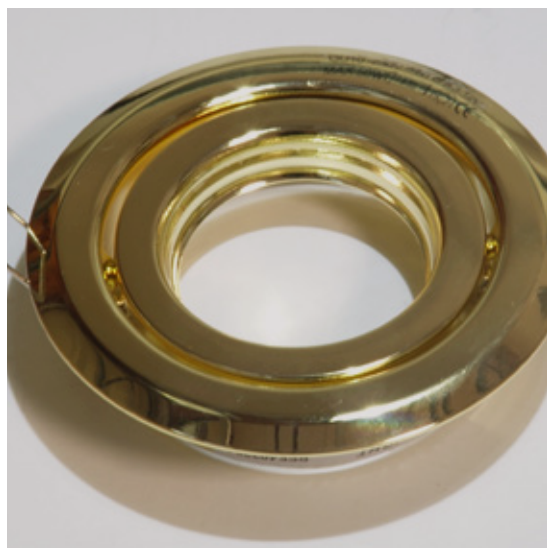

COLLERETTE LARGE ORIENTABLE 50 W

Ce support au design moderne est compatible avec différents modèles de lampes Led. Idéale pour la plupart des pièces de votre habitation ou dans un éclairage tertiaire. Il est possible d'utiliser différentes ampoules blanches ou en couleurs, afin de créer des atmosphères différentes. Colerette disponible en différentes couleurs. Colerette orientable. Support pour plafond standard.

Matière	Fonte d'aluminium
Fixation	Encastrement
Douille	GX5.3/ GU10

www.soleds.com

CARACTÉRISTIQUES

Température -20° à +45° C
Diamètre extérieur (x) 100 mm
Hauteur (z) 23 mm

	PUISSANCE MAX	COULEUR	CODE RÉFÉRENCE	
	50 W	Blanche	C000056	
	50 W	Noire	C000057	
	50 W	Chromée	C000058	
	50 W	Aluminium Brossé	C000059	
	50 W	Dorée	C000060	
	50 W	Bronze	C000061	

PRODUITS ASSIMILÉS

COLLERETTE
ORIENTABLE 82 MM
50 W

COLLERETTE
ORIENTABLE 81 MM
50 W

COLLERETTE
ORIENTABLE 90 MM
50 W