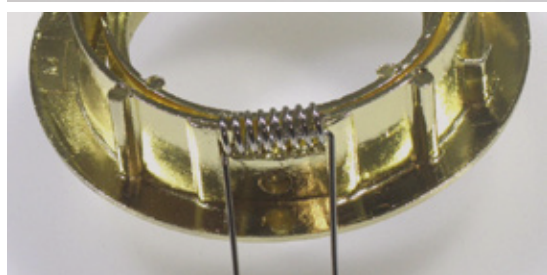

COLLERETTE LARGE ORIENTABLE 50 W

Ce support au design moderne est compatible avec différents modèles de lampes Led. Idéale pour la plupart des pièces de votre habitation ou dans un éclairage tertiaire. Il est possible d'utiliser différentes ampoules blanches ou en couleurs, afin de créer des atmosphères différentes. Colerette disponible en différentes couleurs. Colerette orientable. Support pour plafond standard.

Matière	Fonte d'aluminium
Fixation	Encastrement
Douille	GX5.3/ GU10

www.soleds.com

CARACTÉRISTIQUES

Température -20° à +45° C
Diamètre extérieur (x) 100 mm
Hauteur (z) 23 mm

	PUISSANCE MAX	COULEUR	CODE RÉFÉRENCE	
	50 W	Blanche	C000056	
	50 W	Noire	C000057	
	50 W	Chromée	C000058	
	50 W	Aluminium Brossé	C000059	
	50 W	Dorée	C000060	
	50 W	Bronze	C000061	

PRODUITS ASSIMILÉS

COLLERETTE
ORIENTABLE 82 MM
50 W

COLLERETTE
ORIENTABLE 81 MM
50 W

COLLERETTE
ORIENTABLE 90 MM
50 W