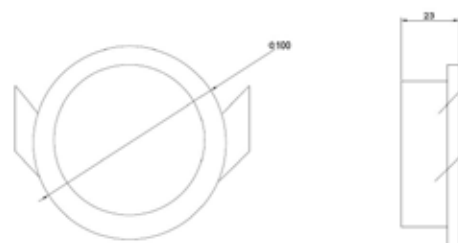

COLLERETTE LARGE ORIENTABLE 50 W

Ce support au design moderne est compatible avec différents modèles de lampes Led. Idéale pour la plupart des pièces de votre habitation ou dans un éclairage tertiaire. Il est possible d'utiliser différentes ampoules blanches ou en couleurs, afin de créer des atmosphères différentes. Colerette disponible en différentes couleurs. Colerette orientable. Support pour plafond standard.

Matière	Fonte d'aluminium
Fixation	Encastrement
Douille	GX5.3/ GU10

www.soleds.com

CARACTÉRISTIQUES

Température -20° à +45° C
Diamètre extérieur (x) 100 mm
Hauteur (z) 23 mm

	PUISSANCE MAX	COULEUR	CODE RÉFÉRENCE	
	50 W	Blanche	C000056	
	50 W	Noire	C000057	
	50 W	Chromée	C000058	
	50 W	Aluminium Brossé	C000059	
	50 W	Dorée	C000060	
	50 W	Bronze	C000061	

PRODUITS ASSIMILÉS

COLLERETTE
ORIENTABLE 82 MM
50 W

COLLERETTE
ORIENTABLE 81 MM
50 W

COLLERETTE
ORIENTABLE 90 MM
50 W