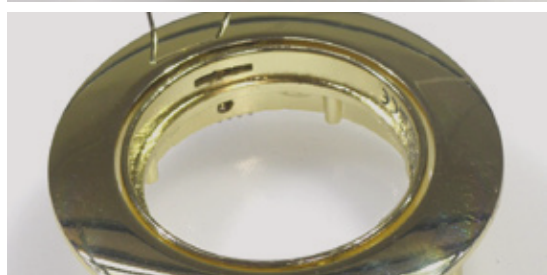

# COLLERETTE ORIENTABLE 90 MM 50 W

Ce support au design moderne est compatible avec différents modèles de lampes Led. Idéale pour la plupart des pièces de votre habitation ou dans un éclairage tertiaire. Il est possible d'utiliser différentes ampoules blanches ou en couleurs, afin de créer des atmosphères différentes. Collettere disponible en différentes couleurs. Collettere orientable. Support pour plafond standard.

Matière	Fonte d'aluminium
Fixation	Encastrement
Douille	GX5.3/ GU10

[www.soleds.com](http://www.soleds.com)

# CARACTÉRISTIQUES

Température -20° à +45° C  
Diamètre extérieur (x) 90 mm  
Hauteur (z) 35 mm

	PUISSANCE MAX	COULEUR	CODE RÉFÉRENCE	
	50 W	Blanche	C000073	
	50 W	Noire	C000074	
	50 W	Chromée	C000075	
	50 W	Dorée	C000076	
	50 W	Bronze	C000077	
	50 W	Aluminium Brossé	C000078	
	50 W	Dorée Large	C000079	