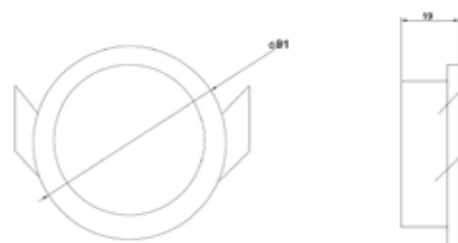

COLLERETTE ORIENTABLE 81 MM 50 W

Ce support au design moderne est compatible avec différents modèles de lampes Led. Idéale pour la plupart des pièces de votre habitation ou dans un éclairage tertiaire. Il est possible d'utiliser différentes ampoules blanches ou en couleurs, afin de créer des atmosphères différentes. Collettere disponible en différentes couleurs. Collettere orientable. Support pour plafond standard.

Matière	Fonte d'aluminium
Fixation	Encastrement
Douille	GX5.3/ GU10

www.soleds.com

CARACTÉRISTIQUES

Température -20° à +45° C
Diamètre extérieur (x) 81 mm
Hauteur (z) 19 mm

	PUISSANCE MAX	COULEUR	CODE RÉFÉRENCE	
	50 W	Blanche	C000066	
	50 W	Noire	C000067	
	50 W	Chromée	C000068	
	50 W	Dorée	C000069	
	50 W	Bronze	C000070	
	50 W	Aluminium Brossé	C000071	
	50 W	Dorée Large	C000072	

PRODUITS ASSIMILÉS

COLLERETTE
ORIENTABLE 82 MM
50 W

COLLERETTE
ORIENTABLE 90 MM
50 W

COLLERETTE LARGE
ORIENTABLE 50 W