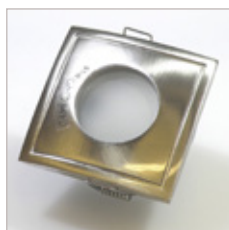

## COLLERETTE FIXE 50 MM

Ce support au design moderne est compatible avec différents modèles de lampes Led. Idéale pour la plupart des pièces de votre habitation ou dans un éclairage tertiaire. Il est possible d'utiliser différentes ampoules blanches ou en couleurs, afin de créer des atmosphères différentes. Colerette disponible en différentes couleurs. Colerette fixe. Support pour plafond standard.

Matière	Fonte d'aluminium
Fixation	Encastrement
Douille	GX5.3/ GU10

[www.soleds.com](http://www.soleds.com)

# CARACTÉRISTIQUES

Température -20° à +45° C  
Diamètre extérieur (x) 78 mm  
Hauteur (z) 23 mm

	PUISSANCE MAX	COULEUR	CODE RÉFÉRENCE	
	50 W	Aluminium Brossé	C000009	
	50 W	Blanche	C000010	
	50 W	Chromée	C000011	
	50 W	Dorée	C000012	
	50 W	Dorée Mat Zamac	C000013	
	50 W	Noire	C000014	
	50 W	Chromée Mat	C000015	
	50 W	Bronze	C000016	
	50 W	Noire Mat	C000017	
	50 W	Blanc Mat	C000018	

## PRODUITS ASSIMILÉS

COLLERETTE  
INVIOLENTABLE FIXE  
50 MM

COLLERETTE  
CARRE FIXE 50 MM

COLLERETTE  
ETANCHE FIXE 50  
MM