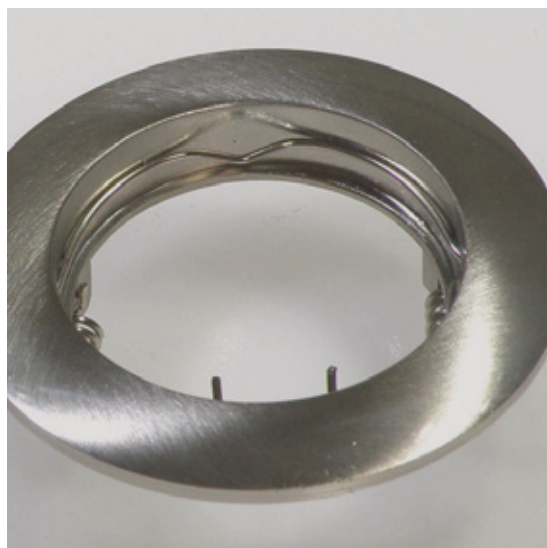

## COLLERETTE FIXE 50 MM

Ce support au design moderne est compatible avec différents modèles de lampes Led. Idéale pour la plupart des pièces de votre habitation ou dans un éclairage tertiaire. Il est possible d'utiliser différentes ampoules blanches ou en couleurs, afin de créer des atmosphères différentes. Colerette disponible en différentes couleurs. Colerette fixe. Support pour plafond standard.

Matière	Fonte d'aluminium
Fixation	Encastrement
Douille	GX5.3/ GU10

[www.soleds.com](http://www.soleds.com)

# CARACTÉRISTIQUES

Température -20° à +45° C  
Diamètre extérieur (x) 78 mm  
Hauteur (z) 23 mm

	PUISSANCE MAX	COULEUR	CODE RÉFÉRENCE	
	50 W	Aluminium Brossé	C000009	
	50 W	Blanche	C000010	
	50 W	Chromée	C000011	
	50 W	Dorée	C000012	
	50 W	Dorée Mat Zamac	C000013	
	50 W	Noire	C000014	
	50 W	Chromée Mat	C000015	
	50 W	Bronze	C000016	
	50 W	Noire Mat	C000017	
	50 W	Blanc Mat	C000018	

## PRODUITS ASSIMILÉS

COLLERETTE  
INVIOLENTABLE FIXE  
50 MM

COLLERETTE  
CARRE FIXE 50 MM

COLLERETTE  
ETANCHE FIXE 50  
MM