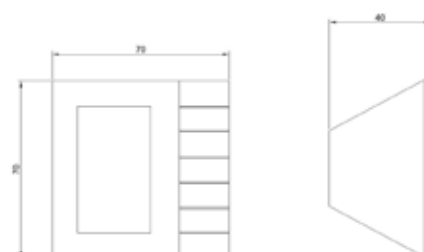

Matière	Fonte d'aluminium
Fixation	Encastrement
Matière façade	PMMA Opale