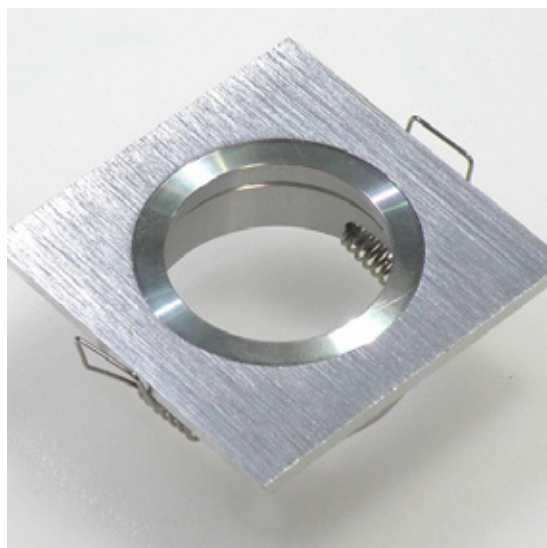

QUAD

Ce support au design moderne est compatible avec différents modèles de lampes Led. Idéale pour la plupart des pièces de votre habitation ou dans un éclairage tertiaire. Il est possible d'intégrer des leds blanches ou en couleurs, afin de créer des atmosphères différentes. Colerette orientable 15° et fixation avec des ressorts. Support pour plafond standard.

Matière	Aluminium
Fixation	Encastrement

www.soleds.com

CARACTÉRISTIQUES

Température -20° à +45° C
Largeur (x et y) 40 mm
Hauteur (z) 10 mm

	PUISSANCE MAX	COULEUR	CODE RÉFÉRENCE	
--	---------------	---------	----------------	--

3 W Aluminium Brossé C00006

PRODUITS ASSIMILÉS

MINI

MOVE

FRAME

www.soleds.com

Des produits fabriqués par nos soins, pour une qualité optimale.

SOLEDs
SOLUTIONS À LEDS