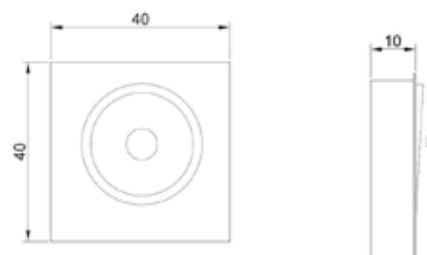

QUAD

Ce support au design moderne est compatible avec différents modèles de lampes Led. Idéale pour la plupart des pièces de votre habitation ou dans un éclairage tertiaire. Il est possible d'intégrer des leds blanches ou en couleurs, afin de créer des atmosphères différentes. Colerette orientable 15° et fixation avec des ressorts. Support pour plafond standard.

Matière	Aluminium
Fixation	Encastrement

www.soleds.com

CARACTÉRISTIQUES

Température -20° à +45° C
Largeur (x et y) 40 mm
Hauteur (z) 10 mm

	PUISSANCE MAX	COULEUR	CODE RÉFÉRENCE	
--	---------------	---------	----------------	--