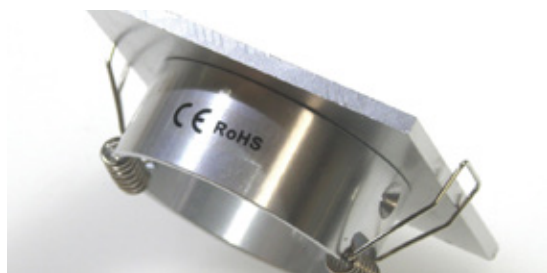

QUAD

Ce support au design moderne est compatible avec différents modèles de lampes Led. Idéale pour la plupart des pièces de votre habitation ou dans un éclairage tertiaire. Il est possible d'intégrer des leds blanches ou en couleurs, afin de créer des atmosphères différentes. Colerette orientable 15° et fixation avec des ressorts. Support pour plafond standard.

Matière	Aluminium
Fixation	Encastrement

www.soleds.com

CARACTÉRISTIQUES

Température -20° à +45° C
Largeur (x et y) 40 mm
Hauteur (z) 10 mm

	PUISSANCE MAX	COULEUR	CODE RÉFÉRENCE	
--	---------------	---------	----------------	--

3 W Aluminium Brossé C00006

PRODUITS ASSIMILÉS

MINI

MOVE

FRAME

www.soleds.com

Des produits fabriqués par nos soins, pour une qualité optimale.

SOLEDs
SOLUTIONS À LEDS