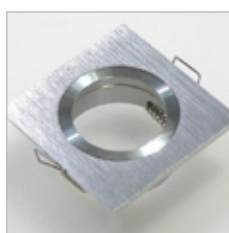

MOVE

Ce support au design moderne est compatible avec différents modèles de lampes Led. Idéale pour la plupart des pièces de votre habitation ou dans un éclairage tertiaire. Il est possible d'intégrer des leds blanches ou en couleurs, afin de créer des atmosphères différentes. Colerette orientable 15° et fixation avec des ressorts. Support pour plafond standard.

Matière	Fonte d'aluminium
Fixation	Encastrement

www.soleds.com

CARACTÉRISTIQUES

Température -20° à +45° C
Diamètre extérieur (x) 32 mm
Hauteur (z) 10 mm

	PUISSANCE MAX	COULEUR	CODE RÉFÉRENCE	
--	---------------	---------	----------------	--

3 W Aluminium Brossé C000005

PRODUITS ASSIMILÉS

MINI

QUAD

FRAME

www.soleds.com

Des produits fabriqués par nos soins, pour une qualité optimale.

SÖLEDs
SOLUTIONS À LEDS