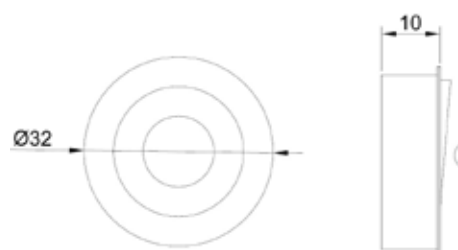

MOVE

Ce support au design moderne est compatible avec différents modèles de lampes Led. Idéale pour la plupart des pièces de votre habitation ou dans un éclairage tertiaire. Il est possible d'intégrer des leds blanches ou en couleurs, afin de créer des atmosphères différentes. Colerette orientable 15° et fixation avec des ressorts. Support pour plafond standard.

Matière	Fonte d'aluminium
Fixation	Encastrement

www.soleds.com

CARACTÉRISTIQUES

Température -20° à +45° C
Diamètre extérieur (x) 32 mm
Hauteur (z) 10 mm

	PUISSANCE MAX	COULEUR	CODE RÉFÉRENCE	
--	---------------	---------	----------------	--