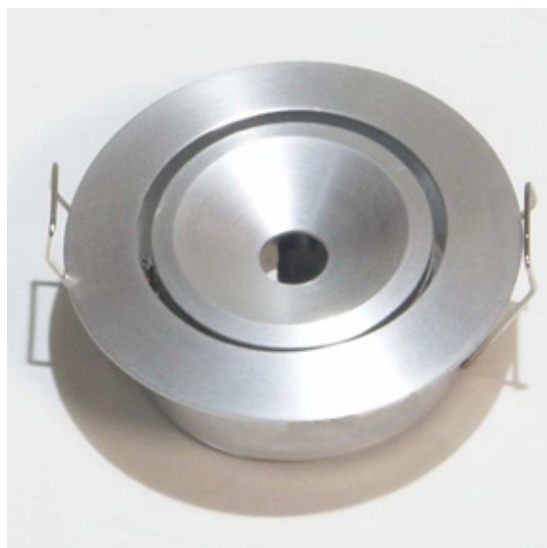

MOVE

Ce support au design moderne est compatible avec différents modèles de lampes Led. Idéale pour la plupart des pièces de votre habitation ou dans un éclairage tertiaire. Il est possible d'intégrer des leds blanches ou en couleurs, afin de créer des atmosphères différentes. Colerette orientable 15° et fixation avec des ressorts. Support pour plafond standard.

Matière	Fonte d'aluminium
Fixation	Encastrement

www.soleds.com

CARACTÉRISTIQUES

Température -20° à +45° C
Diamètre extérieur (x) 32 mm
Hauteur (z) 10 mm

	PUISSANCE MAX	COULEUR	CODE RÉFÉRENCE	
--	---------------	---------	----------------	--

3 W Aluminium Brossé C000005

PRODUITS ASSIMILÉS

MINI

QUAD

FRAME

www.soleds.com

Des produits fabriqués par nos soins, pour une qualité optimale.

SÖLEDs
SOLUTIONS À LEDS