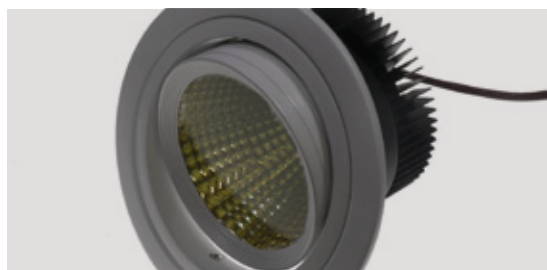

# ENCASTRE DE PLAFOND 30 W D'INTERIEUR PATIO

Composé dans nos ateliers, ce luminaire a une durée de vie de plus de 50 000h à 100% du flux et un COB CREE garantissant un remplacement avec moins de 2% de variation dans la teinte.

Livré avec un convertisseur externe Meanwell pour des installations de longue durée et disponible dans l'ensemble de la gamme des températures de couleurs qui varie de 2700°K à 6700°K et des indices de rendu des couleurs qui varie de 75 à 92. Nos encastrés de plafond peuvent être également dimmable grâce à un variateur universel.

Collerette	Réflecteur reserrer
Taille Réflecteur	Medium ou large
Dissipateur	Aluminium anodisé
Fixation	Ressort
Couleur	Gris ou doré
Convertisseurs	Fournis
Connexion	Bornier

[www.soleds.com](http://www.soleds.com)

# CARACTÉRISTIQUES

Optique 40°  
 Diamètre (o x) 173 mm  
 Hauteur (z) 100 mm  
 Encastrement 140 mm  
 Tension 700 mA  
 Lux à 2 m - lux

COURANT TENSION D'ENTRÉE	PUISSANCE	DEGRÉ D'OPTIQUE	FLUX LUMINEUX MAX.	COULEUR °K LONGUEUR D'ONDE (NM)	COULEUR LED	CRI	ÉQUIVALENCE FLUOCOMPACTE / HALOGENE	CODE RÉFÉRENCE
700 mA	30 W	60 °	2300 lm	5000 °K	Blanc Froid	75	2x26 W	PATIO-BF
			2000 lm	4000 °K	Blanc Naturel	80	2x26 W	PATIO-BN
			2000 lm	3000 °K	Blanc Chaud	80	2x26 W	PATIO-BC
				2700 °K	Blanc Très Chaud	80	2x26 W	PATIO-OR-BTC
			2300 lm	5000 °K	Blanc Froid Dimmable	75	2x26 W	PATIO-BF-B
			2000 lm	4000 °K	Blanc Naturel Dimmable	80	2x26 W	PATIO-BN-B
			2000 lm	3000 °K	Blanc Chaud Dimmable	80	2x26 W	PATIO-BC-B
				2700 °K	Blanc Très Chaud Dimmable	80	2x26 W	PATIO-BTC-B
			2300 lm	5000 °K	Blanc Froid	92	2x26 W	PATIO-BF-C
			2000 lm	4000 °K	Blanc Naturel	92	2x26 W	PATIO-BN-C
			2000 lm	3000 °K	Blanc Chaud	92	2x26 W	PATIO-BC-C
				2700 °K	Blanc Très Chaud	92	2x26 W	PATIO-BTC-C
			2300 lm	5000 °K	Blanc Froid Dimmable	92	2x26 W	PATIO-BF-D
			2000 lm	4000 °K	Blanc Naturel Dimmable	92	2x26 W	PATIO-BN-D
			2000 lm	3000 °K	Blanc Chaud Dimmable	92	2x26 W	PATIO-BC-D
				2700 °K	Blanc Très Chaud Dimmable	92	2x26 W	PATIO-BTC-D