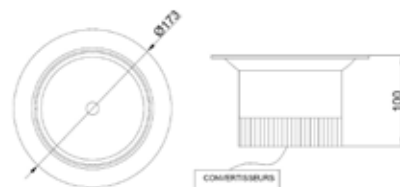

Collerette	Réflecteur reserrer
Taille Réflecteur	Medium ou large
Dissipateur	Aluminium anodisé
Fixation	Ressort
Couleur	Gris ou doré
Convertisseurs	Fournis
Connexion	Bornier