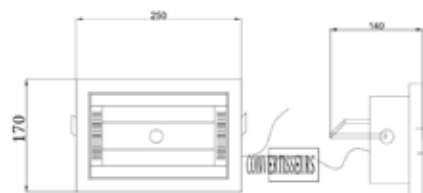

Collerette	Réflecteur reserrer
Taille réflecteur	Medium ou large
Dissipateur	Aluminium anodisé
Fixation	Ressort
Couleur	Gris ou doré
Convertisseur	Fournis
Connexion	Bornier