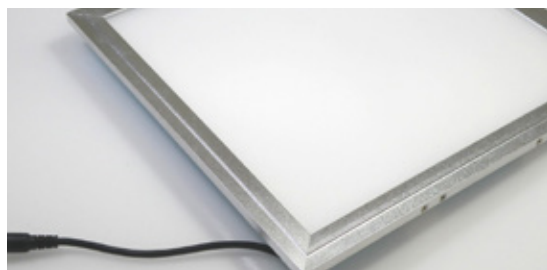

DALLE LUMINEUSE DIMMABLE 595 X 595 42 W

Dalle lumineuse pour faux plafond, protégé par un plexiglas opaque pour un éclairage homogène, avec un effet puit de lumière. Idéale pour remplacer les néons dans les magasins, bureaux, écoles,... Cette dalle possède une finition blanche pour une meilleure intégration. Allumage instantané. Cette dalle est dimmable, pour des intensités de luminosités et couleurs diverse grâce à son système RGB. Elle est extra plate ce qui facilite son installation et son intégration. Existe pour une fixation en version encastrée, applique et suspendue. Disponible en 3 couleurs de blanc.

Matière de la façade avant	PMMA
Matière de la façade arrière	Aluminium
Couleur matière	Gris
Fixation	Encastrement ou Suspension
Couleur	RAL 9010 et Autres

www.soleds.com

CARACTÉRISTIQUES

Type de led SMD3014
 Dimension (x x y) 595 x 595 mm
 Epaisseur (z) 12.6 mm
 Tension d'entrée 230 V
 Température -20°C à +50°C