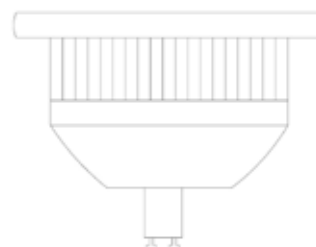

# AMPOULE SCOB LED GU10 AR111

Ampoule Scob GU10 pour l'éclairage tertiaire. Réflecteur conçu pour garder la même apparence et légèreté de distribution de la luminosité. La gradation s'effectue sur variateur universel pour le modèle dimmable. 20 000 heures d'autonomie en moyenne. Vient en remplacement de la lampe halogène 50W. Garantie 1an.

Matière du spot	Alu
Couleur Externe	Gris
Couleur Colletterte	Gris avec réflecteur à l'intérieur
Couleur Culot	Gris

[www.soleds.fr](http://www.soleds.fr)